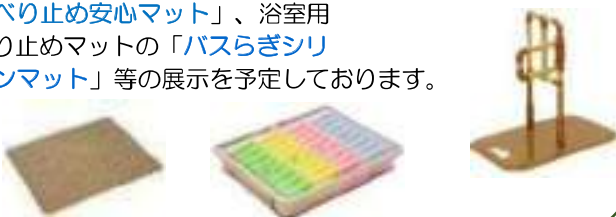

円背の方が、安楽な座位姿勢を保つために開発された、「Hバック」を展示致します。

初出展

株式会社 タマツ

歩行補助に重点を置いている手すりの「すてりあ」や、床からの立ち上がりがグンと楽になるステップパーシリーズ等を展示致します。

タマガワ

玉川衛材株式会社

口腔ケア用品「ケアハート口腔専科」を中心にスキンケア商品の「ウルオーニ保湿ローション」「骨盤関節ベルト」等を展示致します。

環境用品メーカー

CONDOR 山崎産業株式会社

床置き式手すりの「楽起」シリーズと「すべり止め安心マット」、浴室用すべり止めマットの「バスらぎシリコンマット」等の展示を予定しております。

molten

株式会社モルテン
健康用品事業本部

さまざまな玄関での段差を解消する据え置き型コンパクトリフト「リーチ」とリニューアルされた「オスカー」、質感が選べる新マットレス「テルサ」等を展示致します。